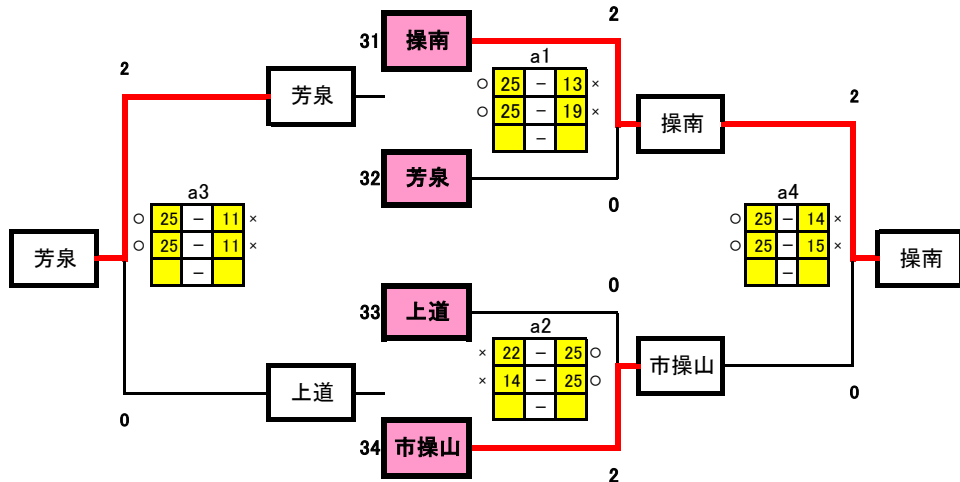

	Aコート	Bコート
第1試合	23-24 a2	27-28 b2
第2試合	25-26 a1負	29-30 b1負
第3試合	a1負-a2勝 a1勝	b1負-b2勝 b1勝
第4試合	a1勝-a2勝 a3負	b1勝-b2勝 b3負
第5試合	a4負-a3勝 a4勝	b1負-b2負 b4勝

〇2位決定戦

G組

H組

備前西地区夏季大会 試合結果(女子1日目)

I組

J組

予選グループ戦結果