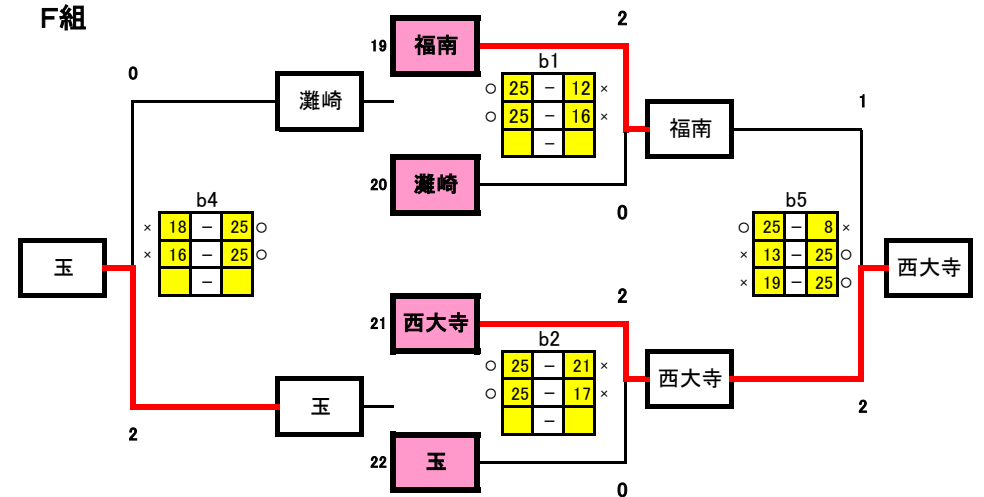

B組

○2位決定戦

C組

予選グループ戦結果

	A組	B組	C組
1位	後楽館	宇野	山南
2位	建部	竜操	高松
3位	御南	興除	上南
4位		大安寺	藤田

※ に得点を入力

※ に学校名を入力

備前西地区夏季大会 試合結果(女子1日目)

D組

	富山	県操山	岡輝	勝	得セット	失セット	セット率	得点	順位
12	富山	○	○	2	4	0	4	100	1
13	県操山	x	○	1	2	2	1	72	2
14	岡輝	x	x	0	0	2	0	52	3

対戦相手	勝	得点	失点
富山	○	25	12
県操山	x	12	25
岡輝	x	7	25

E組

○2位決定戦

F組

予選グループ戦結果

	D組	E組	F組
1位	富山	光南台	西大寺
2位	県操山	日比	福南
3位	岡輝	香和	玉
4位		岡大附	灘崎

※ に得点を入力

※ に学校名を入力

備前西地区夏季大会 試合結果(女子1日目)

G組

H組

予選グループ戦結果

	G組	H組
1位	東山	山田
2位	庄内	京山
3位	芳田	中山
4位	八浜	福浜

1日目生徒役員