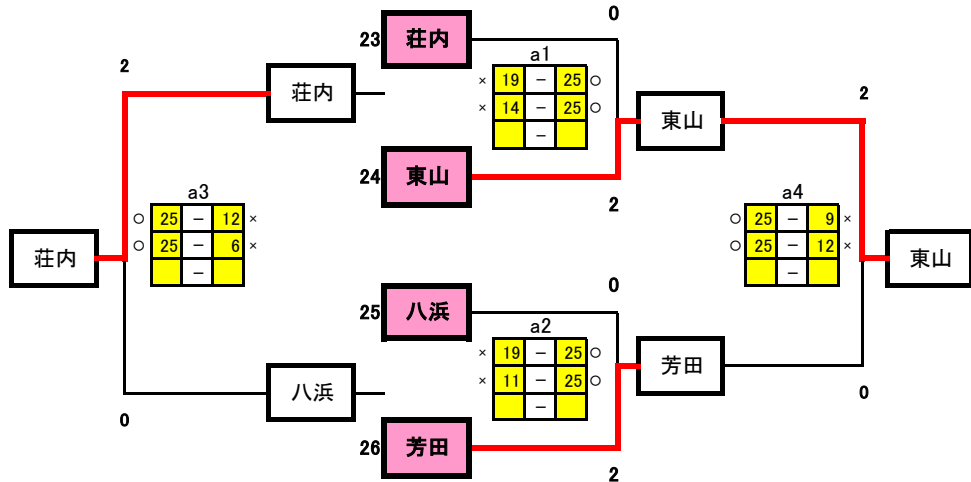

B組

○2位決定戦

C組

予選グループ戦結果

	A組	B組	C組
1位	後楽館	宇野	山南
2位	建部	竜操	高松
3位	御南	興除	上南
4位		大安寺	藤田

※ に得点を入力

※ に学校名を入力

備前西地区夏季大会 試合結果(女子1日目)

D組

	富山	県操山	岡輝	勝	得セット	失セット	セット率	得点	順位
12	富山	○	○	2	4	0	4	100	1
13	県操山	x	○	1	2	2	1	72	2
14	岡輝	x	x	0	0	2	0	52	3

対戦相手	勝	得点	失点
富山	○	25	12
県操山	x	12	25
岡輝	x	7	25

E組

○2位決定戦

F組

予選グループ戦結果

	D組	E組	F組
1位	富山	光南台	西大寺
2位	県操山	日比	福南
3位	岡輝	香和	玉
4位		岡大附	灘崎

※ に得点を入力

※ に学校名を入力

備前西地区夏季大会 試合結果(女子1日目)

G組

H組

予選グループ戦結果

	G組	H組
1位	東山	山田
2位	庄内	京山
3位	芳田	中山
4位	八浜	福浜

1日目生徒役員