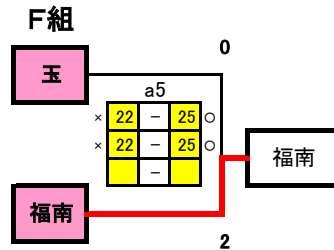

B組

○2位決定戦

C組

予選グループ戦結果

	A組	B組	C組
1位	後楽館	宇野	山南
2位	建部	竜操	高松
3位	御南	興除	上南
4位		大安寺	藤田

※ に得点を入力

※ に学校名を入力

備前西地区夏季大会 試合結果(女子1日目)

D組

	富山	県操山	岡輝	勝	得セット	失セット	セット率	得点	順位
12	富山	○	○	2	4	0	4	100	1
13	県操山	x	○	1	2	2	1	72	2
14	岡輝	x	x	0	0	2	0	52	3

対戦相手	勝	得点	失点
富山	○	25	12
県操山	x	12	25
岡輝	x	7	25

E組

○2位決定戦

F組

予選グループ戦結果

	D組	E組	F組
1位	富山	光南台	西大寺
2位	県操山	日比	福南
3位	岡輝	香和	玉
4位		岡大附	灘崎

	Aコート	Bコート
第1試合	23-24 a2	27-28 b2
第2試合	25-26 a1負	29-30 b1負
第3試合	a1負-a2勝 a1勝	b1負-b2勝 b1勝
第4試合	a1勝-a2勝 a3負	b1勝-b2勝 b3負
第5試合	a4負-a3勝 a4勝	b1負-b2負 b4勝

〇2位決定戦

G組

H組

備前西地区夏季大会 試合結果(女子1日目)

I組

J組

予選グループ戦結果