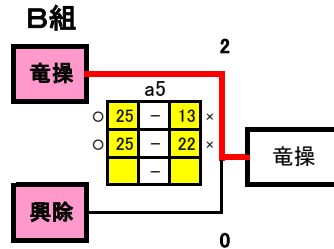

備前西地区夏季大会 試合結果(女子1日目)

A組

	建部	後楽館	御南	勝	得セット	失セット	セット率	得点	順位
1	建部	○ × 24 - 26 ○ ○ 25 - 12 × 1 ○ 25 - 20 ×	× ○ 25 - 14 × × 23 - 25 ○ 2 × 19 - 25 ○	1	3	3	1	141	2
2	後楽館	× ○ 26 - 24 × × 12 - 25 ○ 2 × 20 - 25 ○	○ ○ 25 - 14 × ○ 25 - 19 × 0 - -	1	3	2	1.5	108	2
3	御南	○ × 14 - 25 ○ ○ 25 - 23 × 1 ○ 25 - 19 ×	× × 14 - 25 ○ × 19 - 25 ○ 2 - -	1	0	2	0	97	2

B組

○2位決定戦

C組

予選グループ戦結果

	A組	B組	C組
1位	後楽館	宇野	山南
2位	建部	竜操	高松
3位	御南	興除	上南
4位		大安寺	藤田

※ に得点を入力

※ に学校名を入力

備前西地区夏季大会 試合結果(女子1日目)