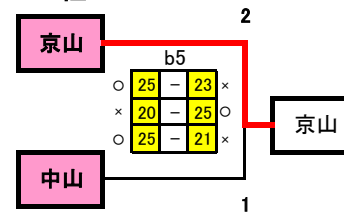

※ に得点を入力

※ に学校名を入力

備前西地区夏季大会 試合結果(女子1日目)

G組

H組

予選グループ戦結果

	G組	H組
1位	東山	山田
2位	庄内	京山
3位	芳田	中山
4位	八浜	福浜

1日目生徒役員

	Aコート	Bコート
第1試合	23-24 a2	27-28 b2
第2試合	25-26 a1負	29-30 b1負
第3試合	a1負-a2勝 a1勝	b1負-b2勝 b1勝
第4試合	a1勝-a2勝 a3負	b1勝-b2勝 b3負
第5試合	a4負-a3勝 a4勝	b1負-b2負 b4勝

〇2位決定戦

G組

H組

備前西地区夏季大会 試合結果(女子1日目)

I組

J組

予選グループ戦結果