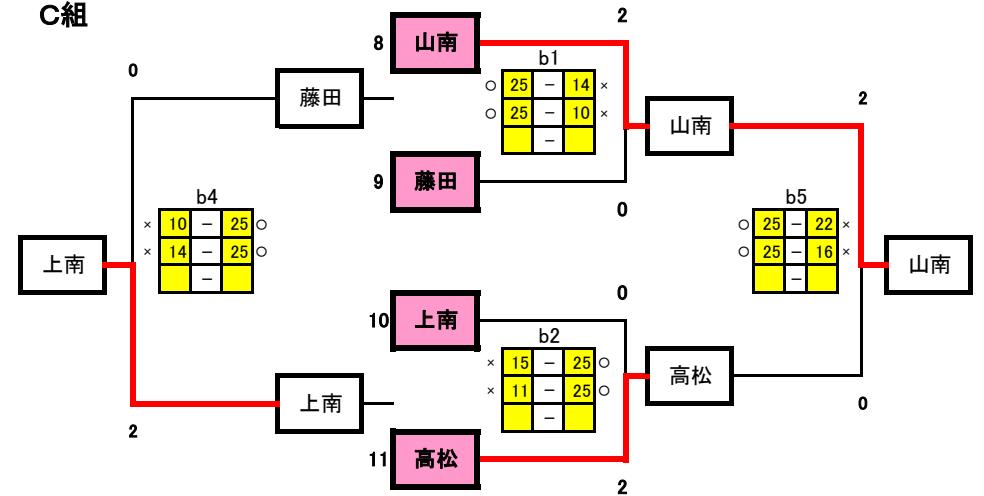

備前西地区夏季大会 試合結果(女子1日目)

A組

	建部	後楽館	御南	勝	得セット	失セット	セット率	得点	順位
1	建部	○ × 24 - 26 ○ ○ 25 - 12 × 1 ○ 25 - 20 ×	× ○ 25 - 14 × × 23 - 25 ○ 2 × 19 - 25 ○	1	3	3	1	141	2
2	後楽館	× ○ 26 - 24 × × 12 - 25 ○ 2 × 20 - 25 ○	○ ○ 25 - 14 × ○ 25 - 19 × 0 - -	1	3	2	1.5	108	2
3	御南	○ × 14 - 25 ○ ○ 25 - 23 × 1 ○ 25 - 19 ×	× × 14 - 25 ○ × 19 - 25 ○ 2 - -	1	0	2	0	97	2

B組

○2位決定戦

C組

予選グループ戦結果

	A組	B組	C組
1位	後楽館	宇野	山南
2位	建部	竜操	高松
3位	御南	興除	上南
4位		大安寺	藤田

※ に得点を入力

※ に学校名を入力

備前西地区夏季大会 試合結果(女子1日目)

D組

	富山	県操山	岡輝	勝	得セット	失セット	セット率	得点	順位
12	富山	○	○	2	4	0	4	100	1
13	県操山	x	○	1	2	2	1	72	2
14	岡輝	x	x	0	0	2	0	52	3

対戦相手	勝	得点	失点
富山	○	25	12
県操山	x	12	25
岡輝	x	7	25

E組

○2位決定戦

F組

予選グループ戦結果

	D組	E組	F組
1位	富山	光南台	西大寺
2位	県操山	日比	福南
3位	岡輝	香和	玉
4位		岡大附	灘崎