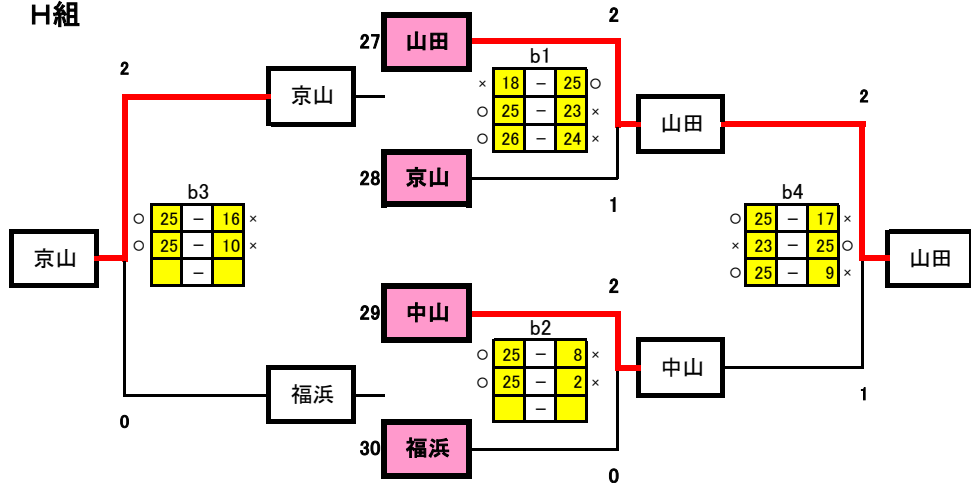

※ に得点を入力

※ に学校名を入力

備前西地区夏季大会 試合結果(女子1日目)

G組

H組

予選グループ戦結果

	G組	H組
1位	東山	山田
2位	庄内	京山
3位	芳田	中山
4位	八浜	福浜

1日目生徒役員

	Aコート	Bコート
第1試合	23-24 a2	27-28 b2
第2試合	25-26 a1負	29-30 b1負
第3試合	a1負-a2勝 a1勝	b1負-b2勝 b1勝
第4試合	a1勝-a2勝 a3負	b1勝-b2勝 b3負
第5試合	a4負-a3勝 a4勝	b1負-b2負 b4勝

〇2位決定戦

G組

H組

備前西地区夏季大会 試合結果(女子1日目)

I組

J組

予選グループ戦結果