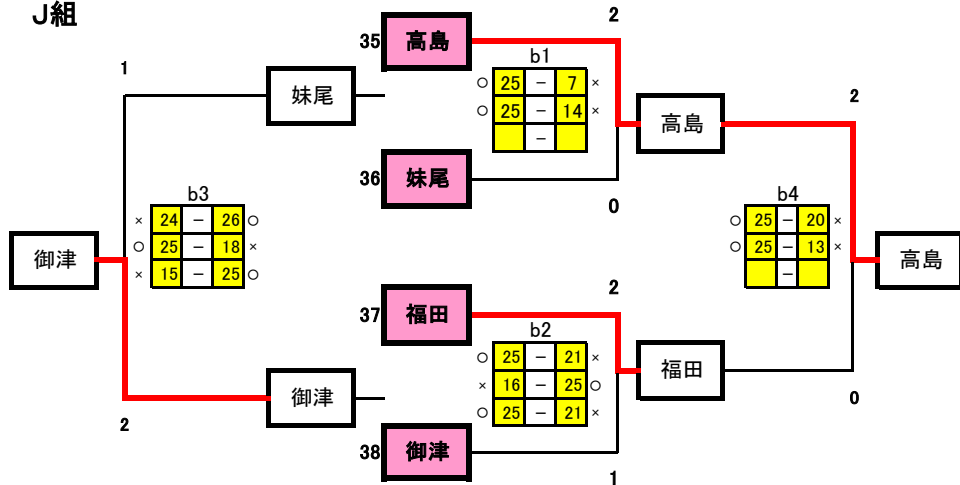

※ に得点を入力

※ に学校名を入力

備前西地区夏季大会 試合結果(女子1日目)

G組

H組

予選グループ戦結果

	G組	H組
1位	東山	山田
2位	庄内	京山
3位	芳田	中山
4位	八浜	福浜

1日目生徒役員

	Aコート	Bコート
第1試合	23-24 a2	27-28 b2
第2試合	25-26 a1負	29-30 b1負
第3試合	a1負-a2勝 a1勝	b1負-b2勝 b1勝
第4試合	a1勝-a2勝 a3負	b1勝-b2勝 b3負
第5試合	a4負-a3勝 a4勝	b1負-b2負 b4勝

〇2位決定戦

G組

H組

備前西地区夏季大会 試合結果(女子1日目)

I組

J組

予選グループ戦結果