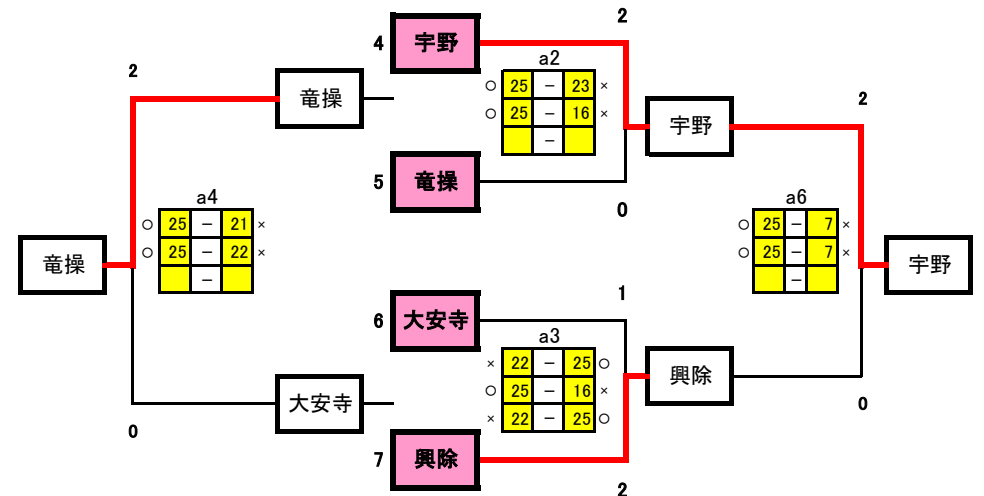

備前西地区夏季大会 試合結果(女子1日目)

A組

	建部	後楽館	御南	勝	得セット	失セット	セット率	得点	順位
1	建部	○ × 24 - 26 ○ ○ 25 - 12 × 1 ○ 25 - 20 ×	× ○ 25 - 14 × × 23 - 25 ○ 2 × 19 - 25 ○	1	3	3	1	141	2
2	後楽館	× ○ 26 - 24 × × 12 - 25 ○ 2 × 20 - 25 ○	○ ○ 25 - 14 × ○ 25 - 19 × 0 - -	1	3	2	1.5	108	2
3	御南	○ × 14 - 25 ○ ○ 25 - 23 × 1 ○ 25 - 19 ×	× × 14 - 25 ○ × 19 - 25 ○ 2 - -	1	0	2	0	97	2

B組

○2位決定戦

C組

予選グループ戦結果

	A組	B組	C組
1位	後楽館	宇野	山南
2位	建部	竜操	高松
3位	御南	興除	上南
4位		大安寺	藤田

※ に得点を入力

※ に学校名を入力

備前西地区夏季大会 試合結果(女子1日目)