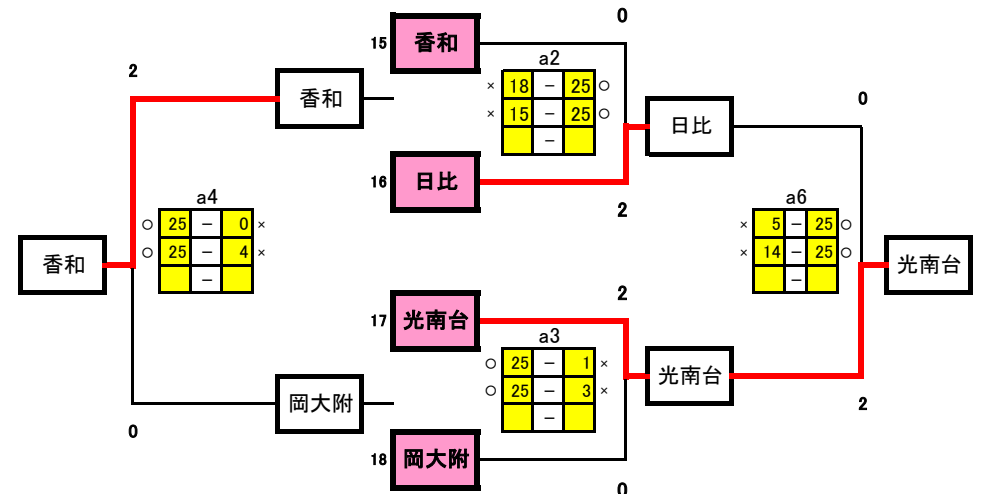

備前西地区夏季大会 試合結果(女子1日目)

A組

	建部	後楽館	御南	勝	得セット	失セット	セット率	得点	順位
1	建部	○ × 24 - 26 ○ ○ 25 - 12 × 1 ○ 25 - 20 ×	× ○ 25 - 14 × × 23 - 25 ○ 2 × 19 - 25 ○	1	3	3	1	141	2
2	後楽館	× ○ 26 - 24 × × 12 - 25 ○ 2 × 20 - 25 ○	○ ○ 25 - 14 × ○ 25 - 19 × 0 - -	1	3	2	1.5	108	2
3	御南	○ × 14 - 25 ○ ○ 25 - 23 × 1 ○ 25 - 19 ×	× × 14 - 25 ○ × 19 - 25 ○ 2 - -	1	0	2	0	97	2

B組

○2位決定戦

C組

予選グループ戦結果

	A組	B組	C組
1位	後楽館	宇野	山南
2位	建部	竜操	高松
3位	御南	興除	上南
4位		大安寺	藤田

※ に得点を入力

※ に学校名を入力

備前西地区夏季大会 試合結果(女子1日目)

D組

	富山	県操山	岡輝	勝	得セット	失セット	セット率	得点	順位
12	富山	○	○	2	4	0	4	100	1
13	県操山	x	○	1	2	2	1	72	2
14	岡輝	x	x	0	0	2	0	52	3

対戦相手	勝	得点	失点
富山	○	25	12
県操山	x	12	25
岡輝	x	7	25

E組

○2位決定戦

F組

予選グループ戦結果

	D組	E組	F組
1位	富山	光南台	西大寺
2位	県操山	日比	福南
3位	岡輝	香和	玉
4位		岡大附	灘崎