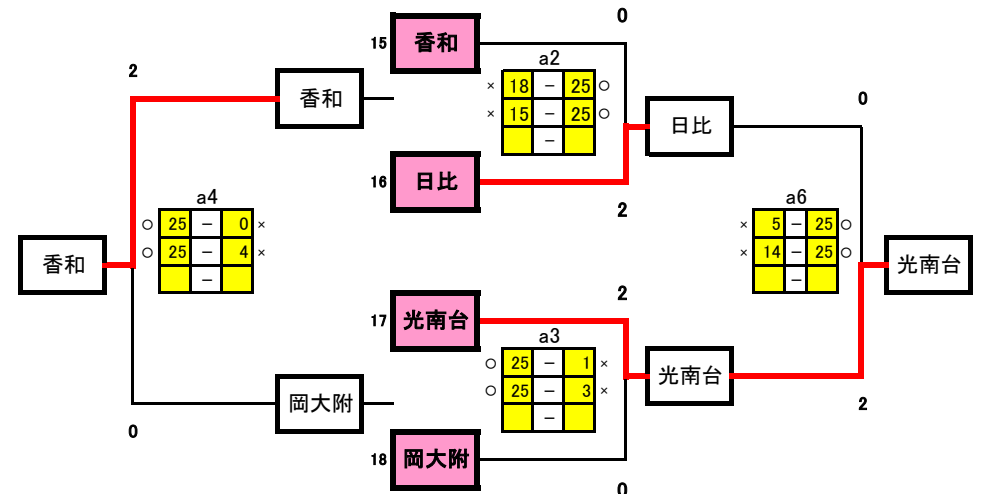

備前西地区夏季大会 試合結果(女子1日目)

D組

	富山	県操山	岡輝	勝	得セット	失セット	セット率	得点	順位
12	富山	○	○	2	4	0	4	100	1
13	県操山	x	○	1	2	2	1	72	2
14	岡輝	x	x	0	0	2	0	52	3

対戦相手	勝	得	失	率	得
富山	○	25	-	12	x
県操山	x	12	-	25	○
岡輝	x	7	-	25	○
富山	○	25	-	10	x
県操山	○	25	-	13	x
岡輝	○	25	-	22	x
富山	x	10	-	25	○
県操山	x	13	-	25	○
岡輝	x	7	-	25	○
富山	○	25	-	10	x
県操山	○	25	-	13	x
岡輝	○	25	-	22	x

E組