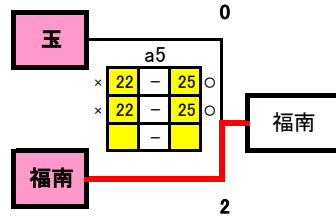

E組

○2位決定戦

予選グループ戦結果

	D組	E組	F組
1位	富山	光南台	西大寺
2位	県操山	日比	福南
3位	岡輝	香和	玉
4位		岡大附	灘崎

F組

F組

※ に得点を入力

※ に学校名を入力