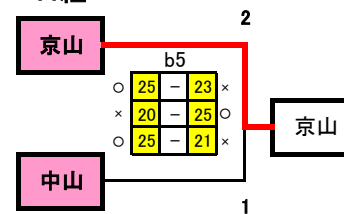

備前西地区夏季大会 試合結果(女子1日目)

G組

H組

予選グループ戦結果

	G組	H組
1位	東山	山田
2位	庄内	京山
3位	芳田	中山
4位	八浜	福浜

1日目生徒役員

	Aコート	Bコート
第1試合	23-24 a2	27-28 b2
第2試合	25-26 a1負	29-30 b1負
第3試合	a1負-a2負 a1勝	b1負-b2勝 b1勝
第4試合	a1勝-a2勝 a3負	b1勝-b2勝 b3負
第5試合	a4負-a3勝 a4勝	b1負-b2負 b4勝

〇2位決定戦

G組

H組