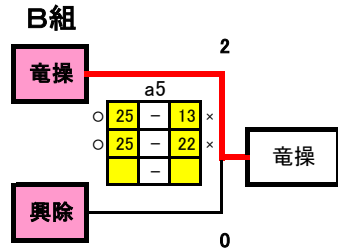

備前西地区夏季大会 試合結果(女子1日目)

A組

	建部	後楽館	御南	勝	得セット	失セット	セット率	得点	順位
1	建部	○	×	1	3	3	1	141	2
2	後楽館	×	○	1	3	2	1.5	108	2
3	御南	○	×	1	0	2	0	97	2

B組

○2位決定戦

C組

予選グループ戦結果

	A組	B組	C組
1位	後楽館	宇野	山南
2位	建部	竜操	高松
3位	御南	興除	上南
4位		大安寺	藤田

- ※ に得点を入力
- ※ に学校名を入力

備前西地区夏季大会 試合結果(女子1日目)

D組

	富山	県操山	岡輝	勝	得セット	失セット	セット率	得点	順位
12	富山	○	○	2	4	0	4	100	1
13	県操山	x	○	1	2	2	1	72	2
14	岡輝	x	x	0	0	2	0	52	3

対戦相手	勝	得	失	率	得
富山	○	25	-	12	x
県操山	x	12	-	25	○
岡輝	x	7	-	25	○
富山	○	25	-	10	x
県操山	○	25	-	13	x
岡輝	○	25	-	22	x
富山	x	10	-	25	○
県操山	x	13	-	25	○
岡輝	x	7	-	25	○
富山	○	25	-	10	x
県操山	○	25	-	13	x
岡輝	○	25	-	22	x