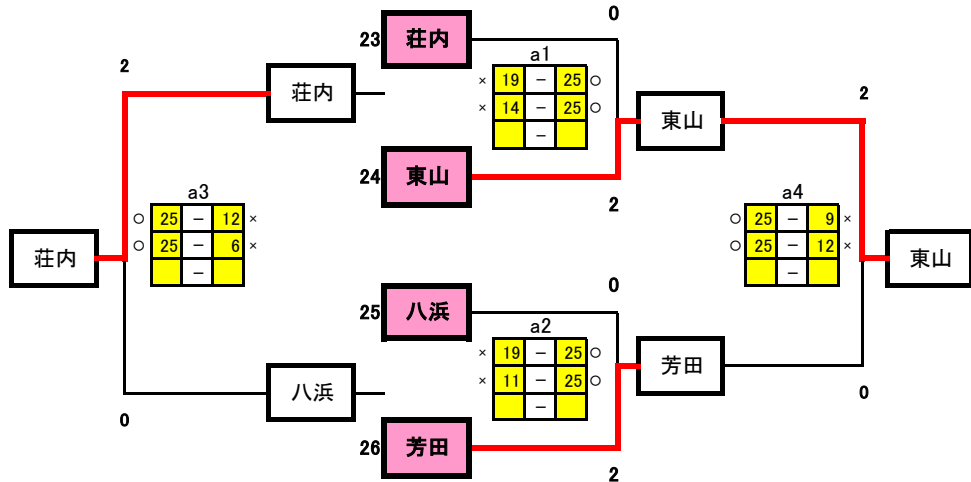

備前西地区夏季大会 試合結果(女子1日目)

G組

H組

予選グループ戦結果

	G組	H組
1位	東山	山田
2位	庄内	京山
3位	芳田	中山
4位	八浜	福浜

1日目生徒役員

	Aコート	Bコート
第1試合	23-24 a2	27-28 b2
第2試合	25-26 a1負	29-30 b1負
第3試合	a1負-a2負 a1勝	b1負-b2勝 b1勝
第4試合	a1勝-a2勝 a3負	b1勝-b2勝 b3負
第5試合	a4負-a3勝 a4勝	b1負-b2負 b4勝