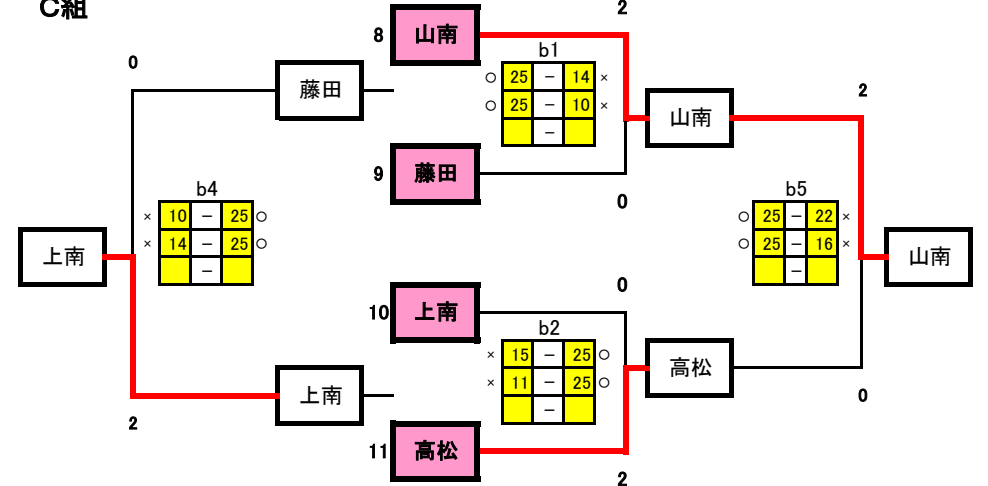

備前西地区夏季大会 試合結果(女子1日目)

A組

	建部	後楽館	御南	勝	得セット	失セット	セット率	得点	順位
1	建部	○	×	1	3	3	1	141	2
2	後楽館	×	○	1	3	2	1.5	108	2
3	御南	○	×	1	0	2	0	97	2

B組

○2位決定戦

C組

予選グループ戦結果

	A組	B組	C組
1位	後楽館	宇野	山南
2位	建部	竜操	高松
3位	御南	興除	上南
4位		大安寺	藤田

- ※ に得点を入力
- ※ に学校名を入力

備前西地区夏季大会 試合結果(女子1日目)

D組

	富山	県操山	岡輝	勝	得セット	失セット	セット率	得点	順位
12	富山	○	○	2	4	0	4	100	1
13	県操山	x	○	1	2	2	1	72	2
14	岡輝	x	x	0	0	2	0	52	3

対戦相手	勝	得	失	率	得
富山	○	25	-	12	x
県操山	x	12	-	25	○
岡輝	x	7	-	25	○
富山	○	25	-	10	x
県操山	○	25	-	13	x
岡輝	○	25	-	22	x
富山	x	10	-	25	○
県操山	x	13	-	25	○
岡輝	x	7	-	25	○
富山	○	25	-	10	x
県操山	○	25	-	13	x
岡輝	○	25	-	22	x