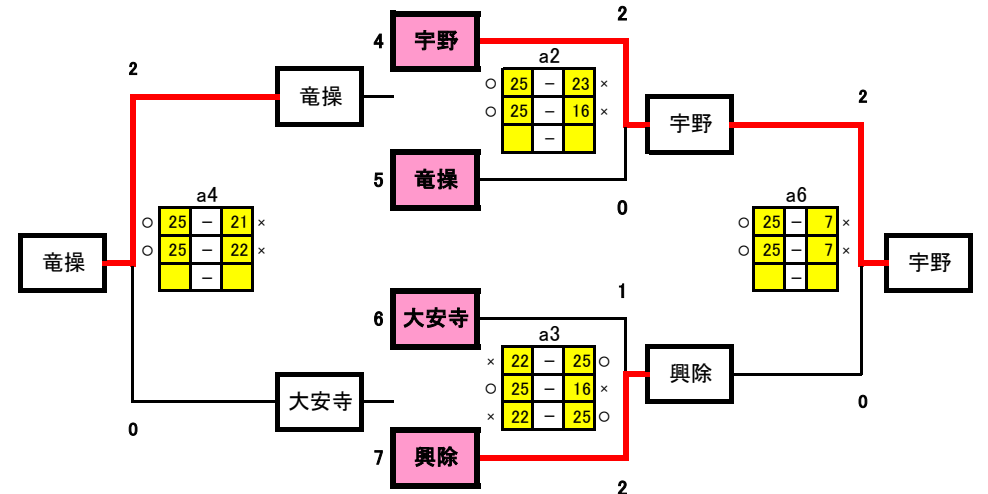

備前西地区夏季大会 試合結果(女子1日目)

A組

	建部	後楽館	御南	勝	得セット	失セット	セット率	得点	順位
1	建部	○	×	1	3	3	1	141	2
2	後楽館	×	○	1	3	2	1.5	108	2
3	御南	○	×	1	0	2	0	97	2

B組

○2位決定戦

C組

予選グループ戦結果

	A組	B組	C組
1位	後楽館	宇野	山南
2位	建部	竜操	高松
3位	御南	興除	上南
4位		大安寺	藤田

- ※ に得点を入力
- ※ に学校名を入力

備前西地区夏季大会 試合結果(女子1日目)

D組

	富山	県操山	岡輝	勝	得セット	失セット	セット率	得点	順位
12	富山	○	○	2	4	0	4	100	1
13	県操山	x	○	1	2	2	1	72	2
14	岡輝	x	x	0	0	2	0	52	3

対戦相手	勝	得	失	率	得
富山	○	25	-	12	x
県操山	x	12	-	25	○
岡輝	x	7	-	25	○
富山	○	25	-	10	x
県操山	○	25	-	13	x
岡輝	○	25	-	22	x
富山	x	10	-	25	○
県操山	x	13	-	25	○
岡輝	x	7	-	25	○
富山	○	25	-	10	x
県操山	○	25	-	13	x
岡輝	○	25	-	22	x