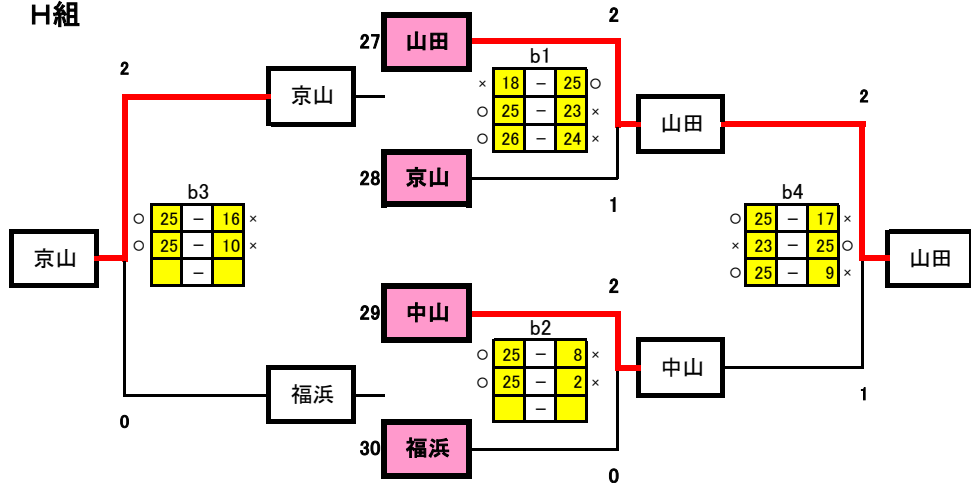

備前西地区夏季大会 試合結果(女子1日目)

G組

H組

予選グループ戦結果

	G組	H組
1位	東山	山田
2位	庄内	京山
3位	芳田	中山
4位	八浜	福浜

1日目生徒役員

	Aコート	Bコート
第1試合	23-24 a2	27-28 b2
第2試合	25-26 a1負	29-30 b1負
第3試合	a1負-a2負 a1勝	b1負-b2勝 b1勝
第4試合	a1勝-a2勝 a3負	b1勝-b2勝 b3負
第5試合	a4負-a3勝 a4勝	b1負-b2負 b4勝