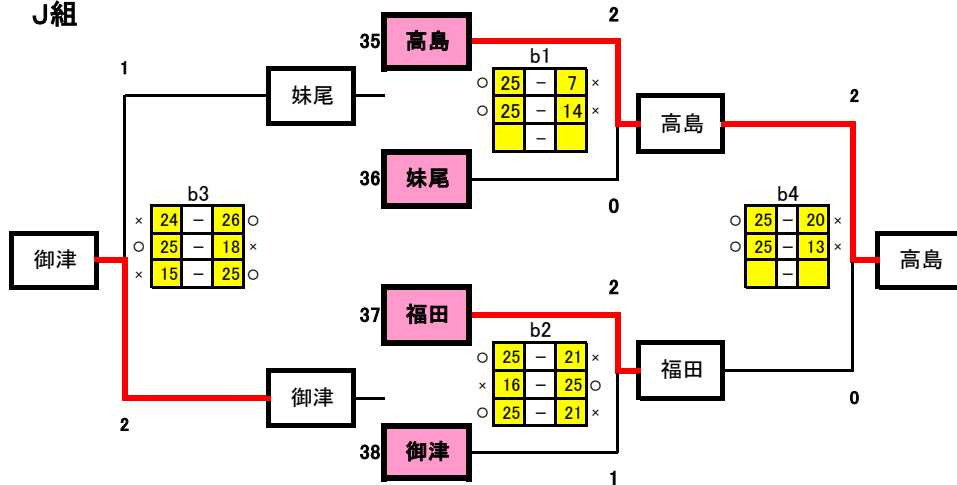

備前西地区夏季大会 試合結果(女子1日目)

G組

H組

予選グループ戦結果

	G組	H組
1位	東山	山田
2位	庄内	京山
3位	芳田	中山
4位	八浜	福浜

1日目生徒役員

	Aコート	Bコート
第1試合	23-24 a2	27-28 b2
第2試合	25-26 a1負	29-30 b1負
第3試合	a1負-a2負 a1勝	b1負-b2勝 b1勝
第4試合	a1勝-a2勝 a3負	b1勝-b2勝 b3負
第5試合	a4負-a3勝 a4勝	b1負-b2負 b4勝

〇2位決定戦

G組

H組

備前西地区夏季大会 試合結果(女子1日目)

I組

J組

予選グループ戦結果

	I組	J組
1位	操南	高島
2位	芳泉	福田
3位	市操山	御津
4位	上道	妹尾

1日日生徒役員

	Aコート	Bコート
第1試合	31-32 a2	35-36 b2
第2試合	33-34 a1負	37-38 b1負
第3試合	a1勝-a2負 a1勝	b1勝-b2負 b1勝
第4試合	a1勝-a2勝 a3負	b1勝-b2勝 b3負
第5試合	a4負-a3勝 a4勝	b1負-b2負 b4勝

〇2位決定戦