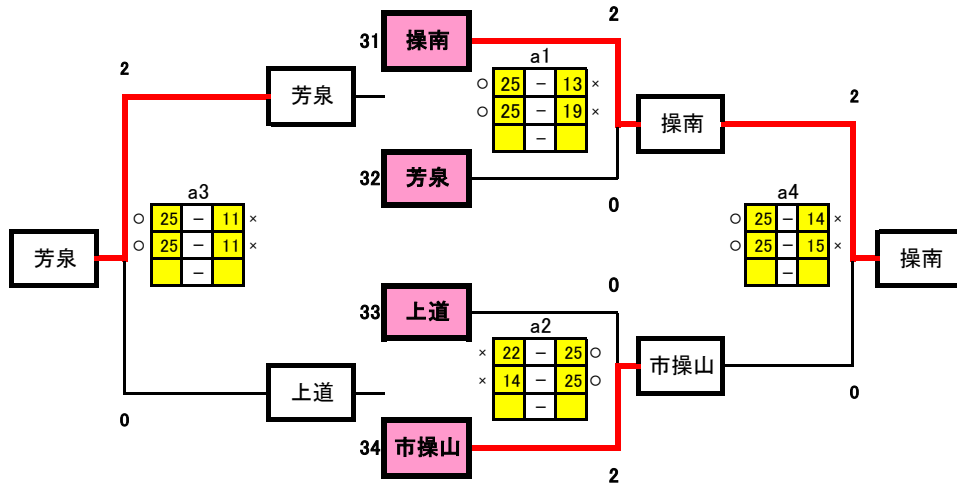

備前西地区夏季大会 試合結果(女子1日目)

G組

H組

予選グループ戦結果

	G組	H組
1位	東山	山田
2位	庄内	京山
3位	芳田	中山
4位	八浜	福浜

1日目生徒役員

	Aコート	Bコート
第1試合	23-24 a2	27-28 b2
第2試合	25-26 a1負	29-30 b1負
第3試合	a1負-a2負 a1勝	b1負-b2勝 b1勝
第4試合	a1勝-a2勝 a3負	b1勝-b2勝 b3負
第5試合	a4負-a3勝 a4勝	b1負-b2負 b4勝

〇2位決定戦

G組

H組

備前西地区夏季大会 試合結果(女子1日目)

I組

J組

予選グループ戦結果

	I組	J組
1位	操南	高島
2位	芳泉	福田
3位	市操山	御津
4位	上道	妹尾