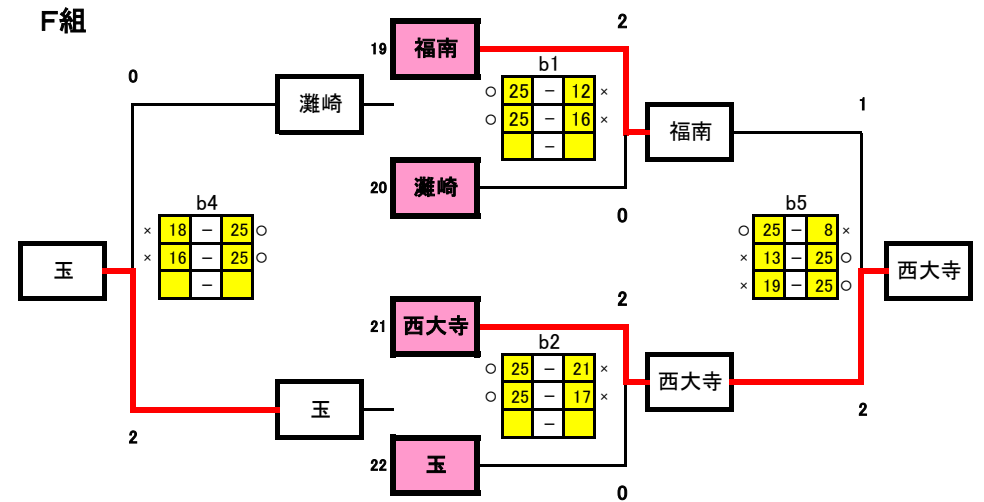

備前西地区夏季大会 試合結果(女子1日目)

D組

	富山	県操山	岡輝	勝	得セット	失セット	セット率	得点	順位
12	富山	○	○	2	4	0	4	100	1
13	県操山	x	○	1	2	2	1	72	2
14	岡輝	x	x	0	0	2	0	52	3

対戦相手	勝	得	失	率	得
富山	○	25	-	12	x
県操山	x	12	-	25	○
岡輝	x	7	-	25	○
富山	○	25	-	10	x
県操山	○	25	-	13	x
岡輝	○	25	-	22	x
富山	x	10	-	25	○
県操山	x	13	-	25	○
岡輝	x	7	-	25	○
富山	○	25	-	10	x
県操山	○	25	-	13	x
岡輝	○	25	-	22	x

E組

○2位決定戦

予選グループ戦結果

	D組	E組	F組
1位	富山	光南台	西大寺
2位	県操山	日比	福南
3位	岡輝	香和	玉
4位		岡大附	灘崎

F組

F組

※   に得点を入力

※   に学校名を入力