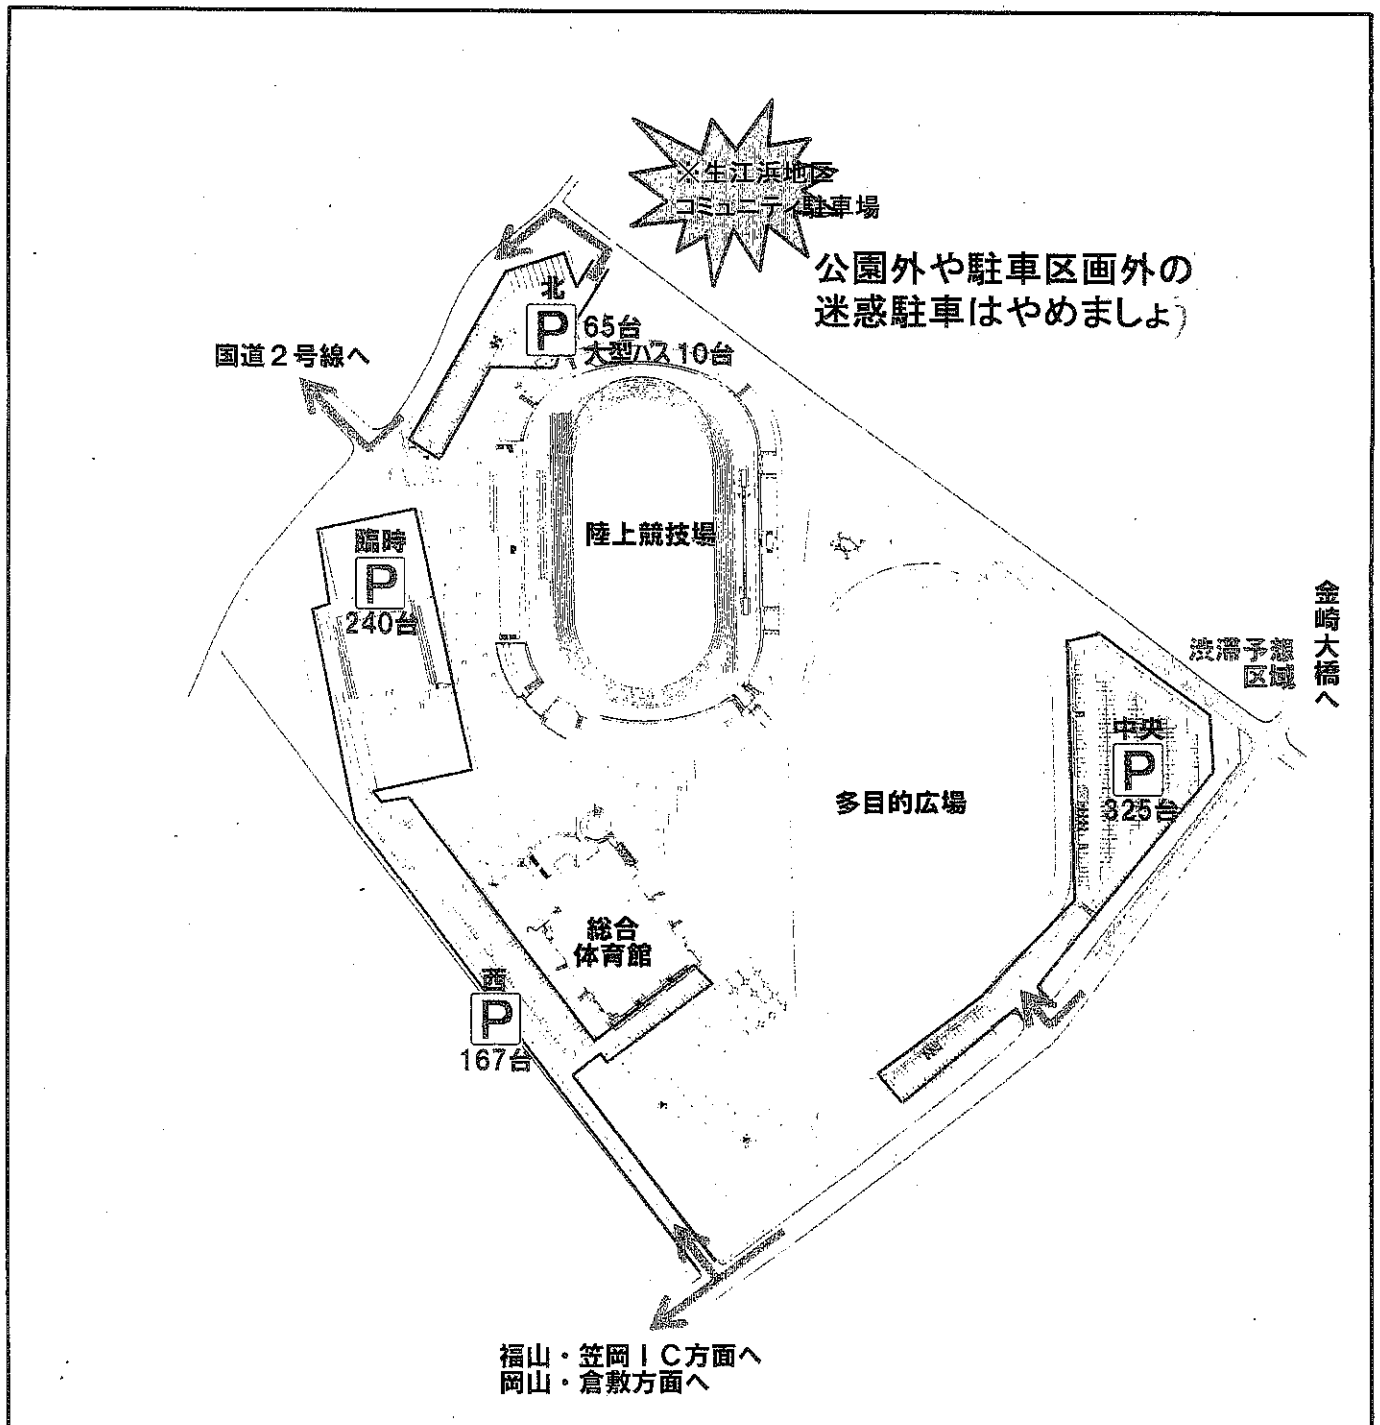

笠岡総合スポーツ公園駐車場案内図

陸上競技場の利用者は、臨時駐車場または、中央駐車場をご利用ください。

臨時駐車場の利用は、体育館入口から入り、体育館西駐車場を直進してください。

満車の場合は、中央駐車場へお回り下さい。

公園外の生江浜地区コミュニティ駐車場(※陸上競技場北側出口)へ無断駐車しないでください。

お帰りの時は、道の駅やJA青空市へも、お立ち寄りください。